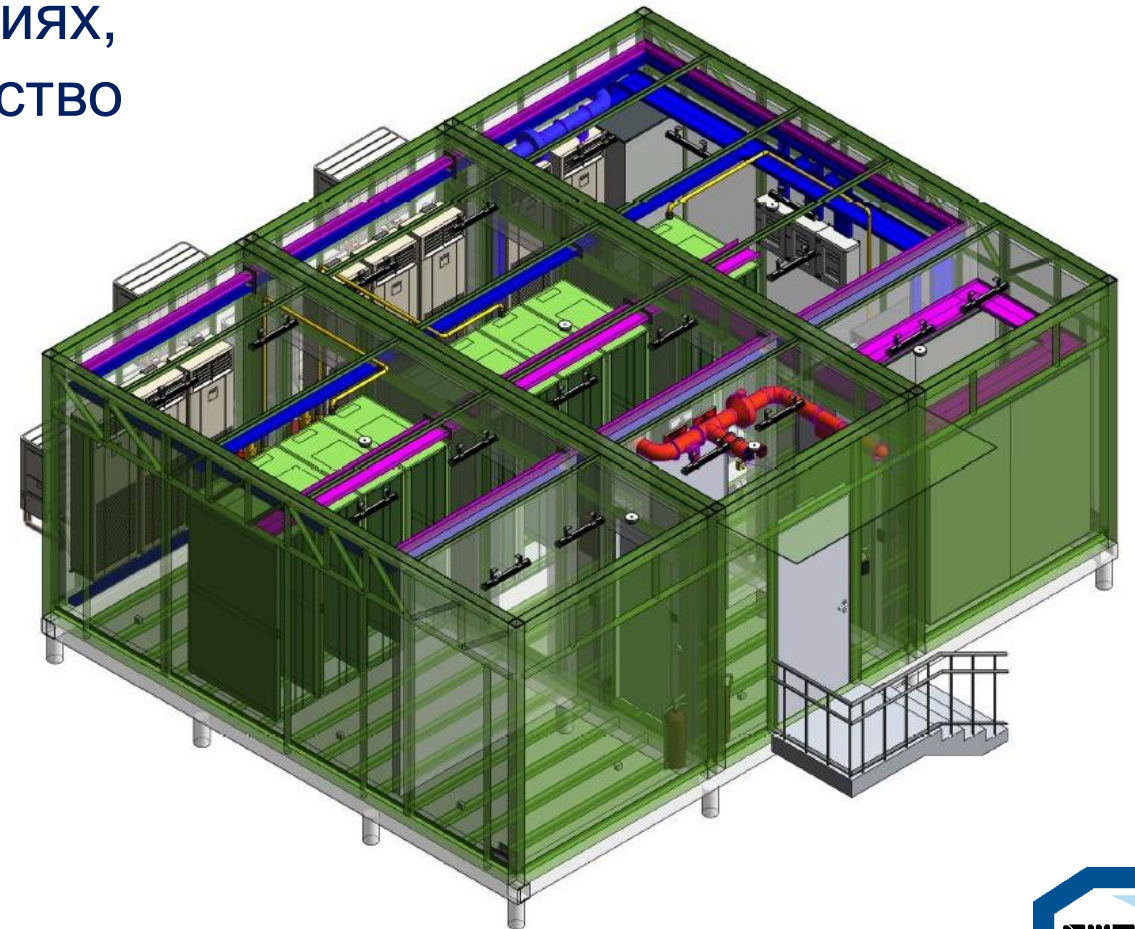

Модульный дата-центр

Создание дата-центра на территориях, на которых капитальное строительство затруднено или невозможно

Наращивание мощностей уже функционирующего дата-центра

Оперативное развёртывание резервного дата-центра